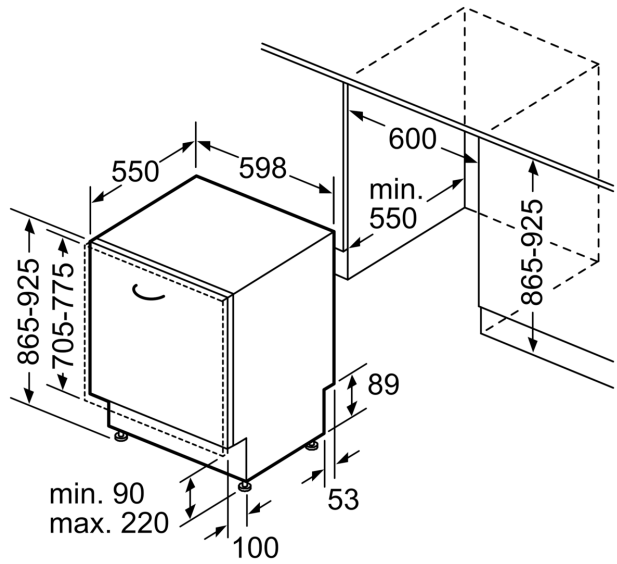

#### Maße

- Gerätemaße (H x B x T): 86.5 cm x 59.8 cm x 55.0 cm

<sup>1</sup> auf einer Energieeffizienzklassen-Skala von A bis G

<sup>2</sup>Energieverbrauch kWh/100 Betriebszyklen (im Programm Eco 50 °C)

**Serie 6, Vollintegrierter  
Geschirrspüler, 60 cm, XXL  
SBV6ZB803E**

Maße in mm

⚡ Steckdose  
( ) Werte mit Verlängerungssatz

Maße in mm