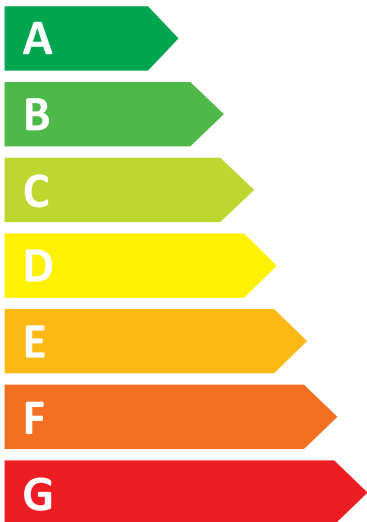

ENERG

Bosch

SBT6TB801E

54 kWh / 

13 x

9,5 L

4:55

A**B**CD