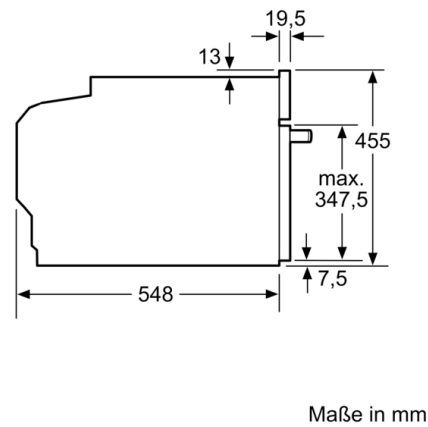

Serie 8, Einbau-Kompaktbackofen mit Mikrowellenfunktion, 60 x 45 cm, Schwarz CMG9241B1