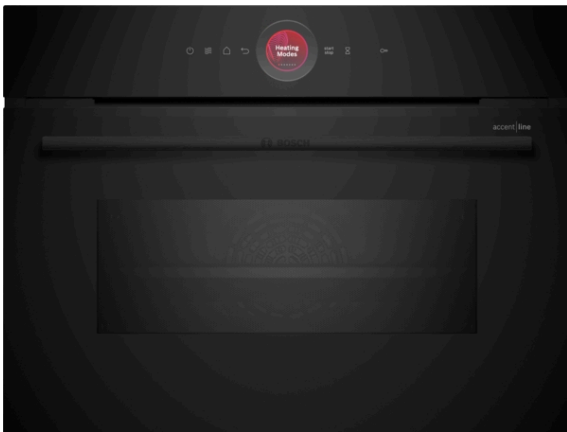

**Serie 8, Einbau-Kompaktbackofen
mit Mikrowellenfunktion, 60 x 45 cm,
Schwarz
CMG9241B1**

Integriertes Zubehör

1 x Kombirost
1 x Universalpfanne

Zusätzlich erhältlich Zubehör

HEZ327000 Backstein, HEZ531010 Backblech, Keramik antihaft beschichtet, HEZ532010 Universalpfanne, Keramik antihaft, HEZ617000 Pizzaform, emailliert, anthrazit, HEZ629070 Air Fry & & & & & & & & & & & & & & & & & Grillblech, anthrazit, HEZ631070 Backblech, emailliert, anthrazit, HEZ632070 Universalpfanne, emailliert, anthrazit, HEZ634000 Back- und Bratrost (Standard), HEZ636000 Gaspfanne, HEZ660050 Verblende für Sockel, HEZ660060 Fachbodenverblendung, HEZ664000 Back- und Bratrost (Dampf), HEZ6BMA00 Zwischenbodenset, HEZ915003 Glasbräter 5,4 l, HEZG0AS00 Anschlusskabel 3m

Der kompakte Backofen mit Mikrowellenfunktion, digitalem Bedienring und TFT-Touchdisplay: in kürzester Zeit können perfekte Back- und Bratergebnisse erzielt werden. Zusätzlich kann Home Connect bei der Bedienung über die App genutzt werden.

- **Der digitale Bedienring:** die einfache und innovative Art, deinen Backofen zu bedienen.
- **TFT-Touchdisplay:** Digitaler Bedienring und TFT-Touchdisplay – das innovative Duo für einfachste Bedienung.
- **Heißluft sanft:** spart Energie beim Backen und Braten.
- **2D Hotair:** even heat distribution for perfect results on one level.
- **Mikrowellen Boost-Funktion:** schnelles und einfaches Aufwärmen.

Serie 8, Einbau-Kompaktbackofen mit Mikrowellenfunktion, 60 x 45 cm, Schwarz CMG9241B1

Der kompakte Backofen mit Mikrowellenfunktion, digitalem Bedienring und TFT-Touchdisplay: in kürzester Zeit können perfekte Back- und Bratergebnisse erzielt werden. Zusätzlich kann Home Connect bei der Bedienung über die App genutzt werden.