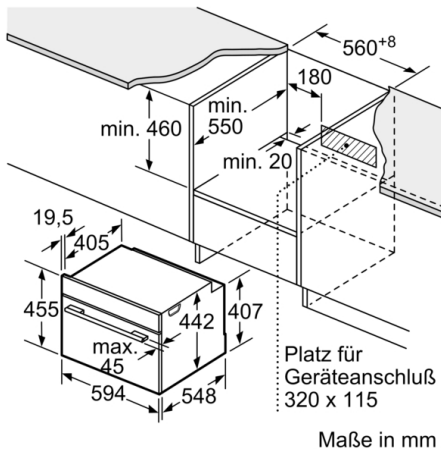

Serie 8, Einbau-Kompaktbackofen mit Mikrowellenfunktion, 60 x 45 cm, Schwarz CMG9241B1