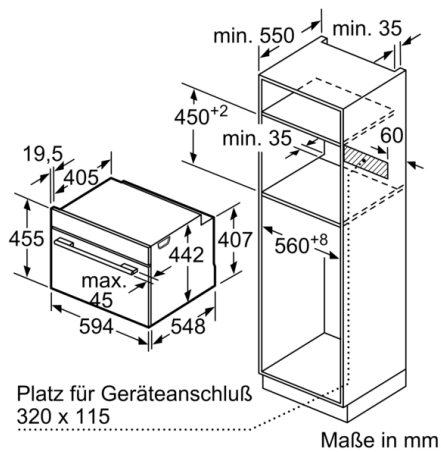

Serie 8, Einbau-Kompaktbackofen mit Mikrowellenfunktion, 60 x 45 cm, Schwarz CMG9241B1