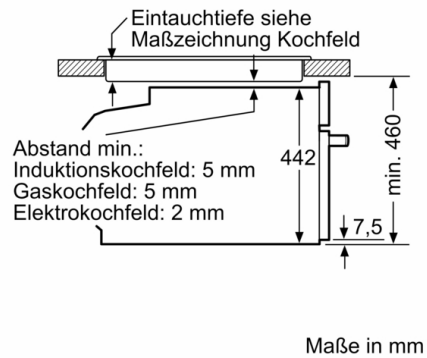

Technische Daten

Art des Mikrowellengerätes : Kombinationsbetrieb mit Mikrowelle
Steuerung : elektronisch
Frontfarbe : Schwarz
Abmessungen des Gerätes : 455 x 594 x 548 mm
Abmessungen des Garraumes : 237.0 x 480 x 392.0 mm
Länge Anschlusskabel : 150 cm
Nettogewicht : 36,9 kg
Bruttogewicht : 39,2 kg
EAN-Nummer : 4242005326068
Max. Mikrowellenleistung : 900 W
Anschlusswert : 3600 W
Absicherung : 16 A
Spannung : 220-240 V
Frequenz : 50 Hz
Steckerart : Schuko-/Gardy.m.Erdung
Abmessungen des Garraumes : 237.0 x 480 x 392.0 mm
Mitgeliefertes Zubehör : 1 x Kombirost, 1 x Universalpfanne

Technische Info:

- Länge des Anschlusskabels: 150 cm
- Nennspannung: 220 - 240 V
- Gesamtanschlusswert Elektro: 3,6 kW

Maße

- Gerätemaße (HxBxT): 455 x 594 x 548mm
- Nischenmaße (HxBxT): 455 mm x 560 mm x 550 mm
- „Maße und Einbauhinweise zu diesem Gerät gemäß technischer Zeichnung beachten“

Serie 8, Einbau-Kompaktbackofen mit Mikrowellenfunktion, 60 x 45 cm, Schwarz CMG9241B1

Einbau mit einem Kochfeld.

Wird das Kompaktgerät unter einem Kochfeld eingebaut, muss folgende Arbeitsplattenstärke (ggf. inkl. Unterkonstruktion) beachtet werden.