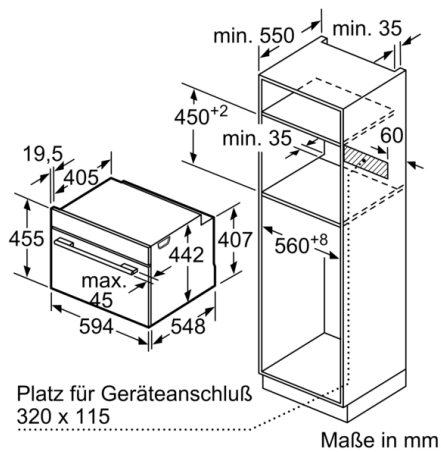

Serie 8, Einbau-Kompaktbackofen mit Mikrowellenfunktion, 60 x 45 cm, Schwarz CMG978NB1