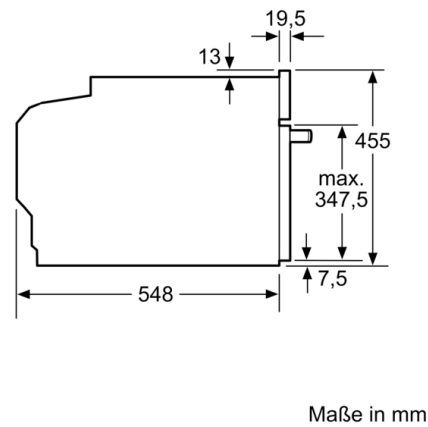

Serie 8, Einbau-Kompaktbackofen mit Mikrowellenfunktion, 60 x 45 cm, Schwarz CMG978NB1