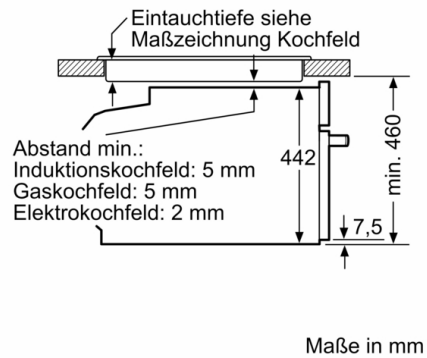

Einbau mit einem Kochfeld.