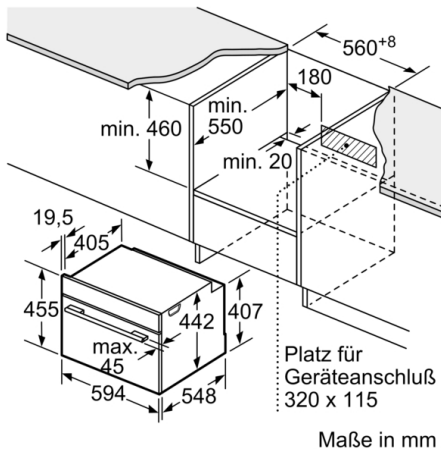

Serie 8, Einbau-Kompaktbackofen mit Mikrowellenfunktion, 60 x 45 cm, Schwarz CMG978NB1