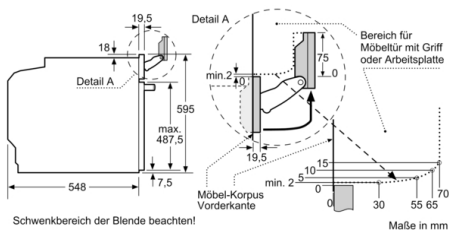

Serie 8, Einbau-Backofen mit Mikrowellen- und Dampffunktion, 60 x 60 cm, Schwarz HNG978NB1